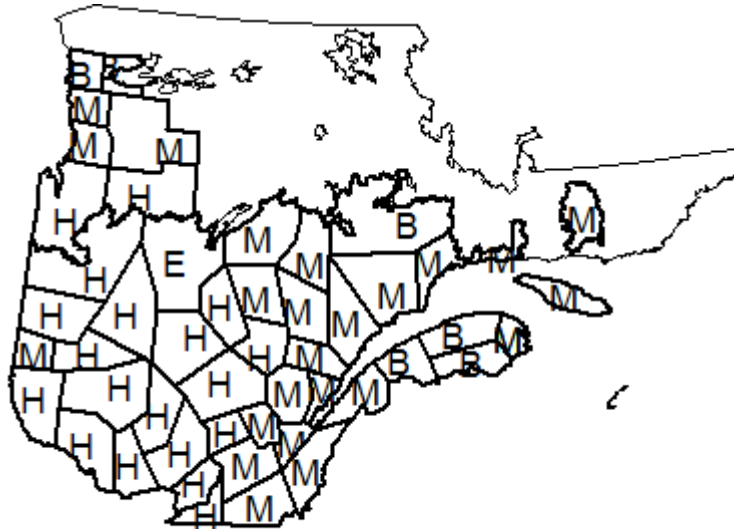

DANGER D'INCENDIE DE FORÊT (IFM)

B : Bas   **M** : Modéré   **H** : Haut   **E** : Extrême

PRÉVISION DE NOUVEAUX INCENDIES POUR LA JOURNÉE

5 à 8 incendies de foudre.
3 à 5 incendies de cause humaine.

SECTION 3 – INFORMATION SUR LES INCENDIES D'IMPORTANCE

Vous pouvez consulter le www.sopfeu.qc.ca dans l'onglet « État de la situation/Carte des incendies » pour de l'information sur les incendies.